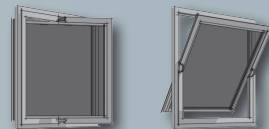

Produits pour le bois

Pivots à frein réglable

DS1101

Pivot à frein réglable

Pour bois de 36mm

Pour châssis basculant jusqu'à 35kg.

DS1129

Pivots (1Droit + 1Gauche) à frein réglable

Pour bois de 50mm

Limiteur d'ouverture à 30°

Blocage de sécurité à 180°

Pour châssis basculant jusqu'à 150kg.