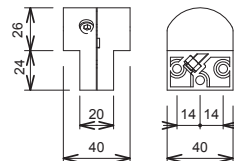

Produits pour le bois

Pivots à frein réglable

DS1101

Pivot à frein réglable

Pour bois de 36mm

Pour châssis basculant jusqu'à 35kg.

DS1129

Pivots (1Droit + 1Gauche) à frein réglable

Pour bois de 50mm

Limiteur d'ouverture à 30°

Blocage de sécurité à 180°

Pour châssis basculant jusqu'à 150kg.