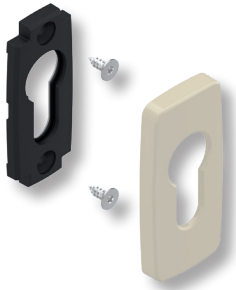

Rosaces et Butées

Rosaces

DS7156

Rosace à coller
En matériau de synthèse
Fixation par autocollant
Fournie avec un joint d'étanchéité

Les rosaces **DS7156** et **DS7157** sont équipées d'un joint d'étanchéité !

DS7157

Rosace à visser
En matériau de synthèse
avec cache-vis aluminium
Fournie avec un joint d'étanchéité

Butées "SAMBA"

Désignation	Référence	Cotes (en mm)					
		A	B	C	D	E	F
Butée de vantail : · Corps en aluminium · Tampon en elastomère Fixation non fournie	DS6251	25	10	43	5	24	25
	DS6252	20	10	45	5	23	25
	DS6255	11	10	41	5	22	25

Butée "SAMBA" Mini

DS7067

Butée de vantail à visser
Corps en aluminium et tampon en elastomère
Fixation non fournie