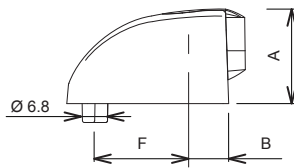

DS7157

Rosace à visser
En matériau de synthèse
avec cache-vis aluminium
Fournie avec un joint d'étanchéité

Butées "SAMBA"

Désignation	Référence	Cotes (en mm)					
		A	B	C	D	E	F
Butée de vantail : · Corps en aluminium · Tampon en elastomère Fixation non fournie	DS6251	25	10	43	5	24	25
	DS6252	20	10	45	5	23	25
	DS6255	11	10	41	5	22	25

Butée "SAMBA" Mini

DS7067

Butée de vantail à visser
Corps en aluminium et tampon en elastomère
Fixation non fournie