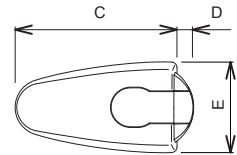

Rosaces et Butées

Rosaces

DS7156

Rosace à coller
En matériau de synthèse
Fixation par autocollant
Fournie avec un joint d'étanchéité

Les rosaces **DS7156** et **DS7157** sont équipées d'un joint d'étanchéité !

DS7157

Rosace à visser
En matériau de synthèse
avec cache-vis aluminium
Fournie avec un joint d'étanchéité

Butées "SAMBA"

Désignation	Référence	Cotes (en mm)					
		A	B	C	D	E	F
Butée de vantail : · Corps en aluminium · Tampon en elastomère Fixation non fournie	DS6251	25	10	43	5	24	25
	DS6252	20	10	45	5	23	25
	DS6255	11	10	41	5	22	25

Butée "SAMBA" Mini

DS7067

Butée de vantail à visser
Corps en aluminium et tampon en elastomère
Fixation non fournie