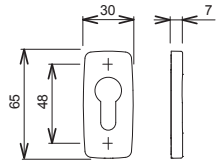

Rosaces et Butées

Rosaces

DS7156

Rosace à coller
En matériau de synthèse
Fixation par autocollant
Fournie avec un joint d'étanchéité

Les rosaces **DS7156** et **DS7157** sont équipées d'un joint d'étanchéité !

DS7157

Rosace à visser
En matériau de synthèse
avec cache-vis aluminium
Fournie avec un joint d'étanchéité

Butées "SAMBA"

Désignation	Référence	Cotes (en mm)					
		A	B	C	D	E	F
Butée de vantail : · Corps en aluminium · Tampon en elastomère Fixation non fournie	DS6251	25	10	43	5	24	25
	DS6252	20	10	45	5	23	25
	DS6255	11	10	41	5	22	25

Butée "SAMBA" Mini

DS7067

Butée de vantail à visser
Corps en aluminium et tampon en elastomère
Fixation non fournie