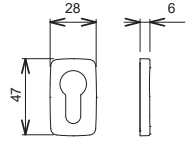

Rosaces et Butées

Rosaces

DS7156

Rosace à coller
En matériau de synthèse
Fixation par autocollant
Fournie avec un joint d'étanchéité

Les rosaces **DS7156** et **DS7157** sont équipées d'un joint d'étanchéité !

DS7157

Rosace à visser
En matériau de synthèse
avec cache-vis aluminium
Fournie avec un joint d'étanchéité

Butées "SAMBA"

Désignation	Référence	Cotes (en mm)					
		A	B	C	D	E	F
Butée de vantail : · Corps en aluminium · Tampon en elastomère Fixation non fournie	DS6251	25	10	43	5	24	25
	DS6252	20	10	45	5	23	25
	DS6255	11	10	41	5	22	25

Butée "SAMBA" Mini

DS7067

Butée de vantail à visser
Corps en aluminium et tampon en elastomère
Fixation non fournie