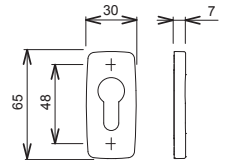

BÉQUILLES SIMPLE DE PORTE

à carré de 8mm pour serrures

Conforme à la norme EN 1906

"DIANE"

DS6478  **Béquille de porte à saillie réduite**

En aluminium moulé

Rosace cache-vis à maintien de position par ressort

Pour carré de 8mm

Double entraxe de fixation : 50mm et 43mm.

ROSACE pour cylindres européens

DS5528 

Rosace à coller

En matériau de synthèse.

Fixation par autocollant.

DS7156 

Rosace à coller

En matériau de synthèse

Fixation par autocollant

Fournie avec un joint

d'étanchéité

Les rosaces DS7156 et DS7157 sont équipées d'un joint d'étanchéité!

DS7157 

Rosace à visser

En matériau de synthèse

avec cache-vis aluminium

Fournie avec un joint

d'étanchéité

DS8022 

Rosace à visser

En zamak avec cache-vis en

aluminium