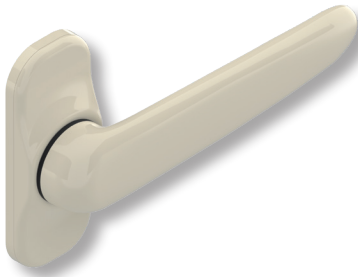

BÉQUILLES SIMPLE DE PORTE

à carré de 8mm pour serrures

Conforme à la norme EN 1906

"DIANE"

DS6478  **Béquille de porte à saillie réduite**

En aluminium moulé

Rosace cache-vis à maintien de position par ressort

Pour carré de 8mm

Double entraxe de fixation : 50mm et 43mm.

ROSACE pour cylindres européens

DS5528 

Rosace à coller

En matériau de synthèse.

Fixation par autocollant.

DS7156 

En matériau de synthèse

avec cache-vis aluminium

Fournie avec un joint

d'étanchéité

DS8022 

Rosace à visser

En zamak avec cache-vis en

aluminium

Equipée d'un système

inviolable

DS8024 

Rosace à visser

En zamak avec cache-vis

en aluminium