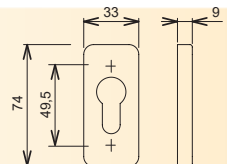

DS8022

Rosace à visser

En zamak avec cache-vis en

aluminium

Equipée d'un système

inviolable