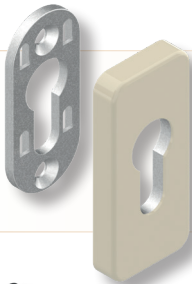

BÉQUILLES SIMPLE DE PORTE

à carré de 8mm pour serrures

Conforme à la norme EN 1906

"DIANE"

DS6478  **Béquille de porte à saillie réduite**

En aluminium moulé

Rosace cache-vis à maintien de position par ressort

Rosace à coller

En matériau de synthèse

Fixation par autocollant

Fournie avec un joint

d'étanchéité

Les rosaces DS7156 et DS7157 sont équipées d'un joint d'étanchéité!

DS7157 

Rosace à visser

En matériau de synthèse

avec cache-vis aluminium

Fournie avec un joint

d'étanchéité

DS8022 

Rosace à visser

En zamak avec cache-vis en

aluminium

Equipée d'un système

inviolable

DS8024 

Rosace à visser

En zamak avec cache-vis

en aluminium