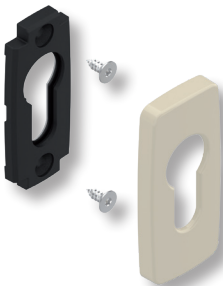

BÉQUILLES SIMPLE DE PORTE

à carré de 8mm pour serrures

Conforme à la norme EN 1906

"DIANE"

DS6478  **Béquille de porte à saillie réduite**

En aluminium moulé

Rosace cache-vis à maintien de position par ressort

Rosace à coller

En matériau de synthèse

Fixation par autocollant

Fournie avec un joint

d'étanchéité

Les rosaces DS7156 et DS7157 sont équipées d'un joint d'étanchéité!

DS7157 

Rosace à visser

En matériau de synthèse

avec cache-vis aluminium

Fournie avec un joint

d'étanchéité

DS8022 

Rosace à visser

En zamak avec cache-vis en

aluminium

Equipée d'un système

inviolable

DS8024 

Rosace à visser

En zamak avec cache-vis

en aluminium