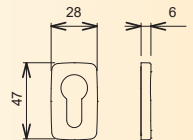

BÉQUILLES SIMPLE DE PORTE

à carré de 8mm pour serrures

Conforme à la norme EN 1906

"DIANE"

DS6478  **Béquille de porte à saillie réduite**

En aluminium moulé

Rosace cache-vis à maintien de position par ressort

Pour carré de 8mm

Double entraxe de fixation : 50mm et 43mm.

ROSACE pour cylindres européens

DS5528 

Rosace à coller

En matériau de synthèse.

Fixation par autocollant.

DS7156 

Rosace à coller

En matériau de synthèse

Fixation par autocollant

Fournie avec un joint

d'étanchéité

Les rosaces DS7156 et DS7157 sont équipées d'un joint d'étanchéité!

DS7157 

Rosace à visser

En matériau de synthèse

avec cache-vis aluminium

Fournie avec un joint

d'étanchéité

DS8022 

Rosace à visser

En zamak avec cache-vis en

aluminium