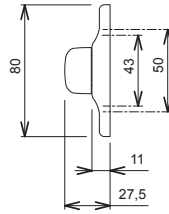

BÉQUILLES SIMPLE DE PORTE

à carré de 8mm pour serrures

Conforme à la norme EN 1906

"DIANE"

DS6478  **Béquille de porte à saillie réduite**

En aluminium moulé

Rosace cache-vis à maintien de position par ressort

Pour carré de 8mm

Double entraxe de fixation : 50mm et 43mm.

ROSACE pour cylindres européens

DS5528 

Rosace à coller

En matériau de synthèse.

Fixation par autocollant.

DS7156 

En matériau de synthèse

avec cache-vis aluminium

Fournie avec un joint

d'étanchéité

DS8022 

Rosace à visser

En zamak avec cache-vis en

aluminium