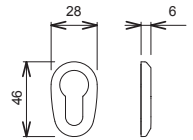

BÉQUILLES SIMPLE DE PORTE

à carré de 8mm pour serrures

Conforme à la norme EN 1906

"DIANE"

DS6478  **Béquille de porte à saillie réduite**

En aluminium moulé

Rosace cache-vis à maintien de position par ressort

Pour carré de 8mm

Double entraxe de fixation : 50mm et 43mm.

ROSACE pour cylindres européens

DS5528 

Rosace à coller

En matériau de synthèse.

Fixation par autocollant.

DS7156 

Rosace à coller

En matériau de synthèse

Fixation par autocollant

Fournie avec un joint

d'étanchéité

Les rosaces DS7156 et DS7157 sont équipées d'un joint d'étanchéité!

DS7157 

Rosace à visser

En matériau de synthèse

avec cache-vis aluminium

Fournie avec un joint

d'étanchéité

DS8022 

Rosace à visser

En zamak avec cache-vis en

aluminium