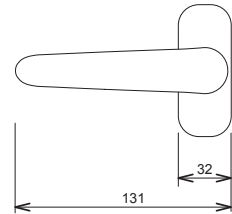

BÉQUILLES SIMPLE DE PORTE

à carré de 8mm pour serrures

Conforme à la norme EN 1906

"DIANE"

DS6478  **Béquille de porte à saillie réduite**

En aluminium moulé

Rosace cache-vis à maintien de position par ressort

Pour carré de 8mm

Double entraxe de fixation : 50mm et 43mm.

ROSACE pour cylindres européens

DS5528 

Rosace à coller

En matériau de synthèse.

Fixation par autocollant.

DS7156 

En matériau de synthèse

avec cache-vis aluminium

Fournie avec un joint

d'étanchéité

DS8022 

Rosace à visser

En zamak avec cache-vis en

aluminium

Equipée d'un système

inviolable

DS8024 

Rosace à visser

En zamak avec cache-vis

en aluminium