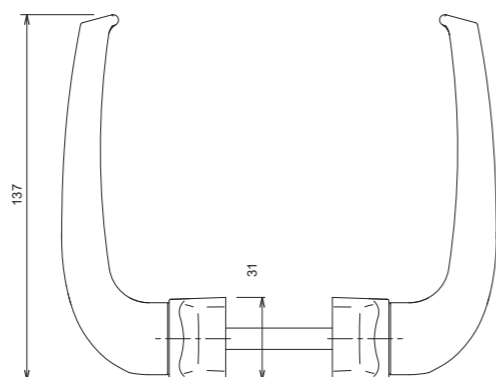

### DS8000 Béquille double de porte

En aluminium moulé avec ressort de rappel  
Rosace cache-vis à maintien de position par ressort  
Double entraxe de fixation : 50mm et 43mm.  
Angle de relevage de 80° compatible avec les serrures à relevage de béquille

Fournie avec :

- . 1 carré de 8x144mm recoupable pour porte ép. 95mm maxi
- . 2 vis M4
- . 2 écrous à sertir
- . 4 vis autoperceuses.

### DS8001 Béquille double de porte

En aluminium moulé avec ressort de rappel  
Rosace cache-vis à maintien de position par ressort  
Double entraxe de fixation : 50mm et 43mm.  
Angle de relevage de 80° compatible avec les serrures à relevage de béquille

Poignée extérieure fixe

Fournie avec :

- . 1 carré de 8x144mm recoupable pour porte ép. 95mm maxi
- . 2 vis M4
- . 2 écrous à sertir
- . 4 vis autoperceuses.