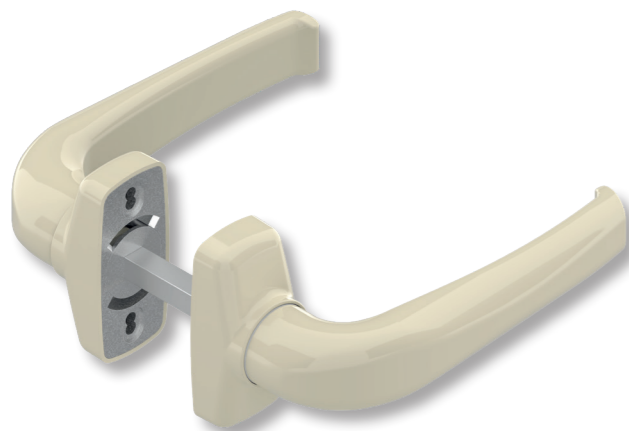

### DS8000 Béquille double de porte

En aluminium moulé avec ressort de rappel  
Rosace cache-vis à maintien de position par ressort  
Double entraxe de fixation : 50mm et 43mm.  
Angle de relevage de 80° compatible avec les serrures à relevage de béquille

Fournie avec :

- . 1 carré de 8x144mm recoupable pour porte ép. 95mm maxi
- . 2 vis M4
- . 2 écrous à sertir
- . 4 vis autoperceuses.

### DS8001 Béquille double de porte

En aluminium moulé avec ressort de rappel  
Rosace cache-vis à maintien de position par ressort  
Double entraxe de fixation : 50mm et 43mm.  
Angle de relevage de 80° compatible avec les serrures à relevage de béquille

Poignée extérieure fixe

Fournie avec :

- . 1 carré de 8x144mm recoupable pour porte ép. 95mm maxi
- . 2 vis M4
- . 2 écrous à sertir
- . 4 vis autoperceuses.