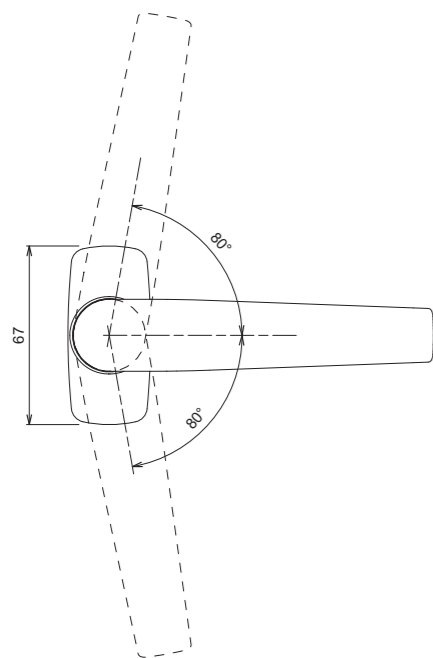

### DS8000 Béquille double de porte

En aluminium moulé avec ressort de rappel  
Rosace cache-vis à maintien de position par ressort  
Double entraxe de fixation : 50mm et 43mm.  
Angle de relevage de 80° compatible avec les serrures à relevage de béquille

Fournie avec :

- . 1 carré de 8x144mm recoupable pour porte ép. 95mm maxi
- . 2 vis M4
- . 2 écrous à sertir
- . 4 vis autoperceuses.

### DS8001 Béquille double de porte

En aluminium moulé avec ressort de rappel  
Rosace cache-vis à maintien de position par ressort  
Double entraxe de fixation : 50mm et 43mm.  
Angle de relevage de 80° compatible avec les serrures à relevage de béquille

Poignée extérieure fixe

Fournie avec :

- . 1 carré de 8x144mm recoupable pour porte ép. 95mm maxi
- . 2 vis M4
- . 2 écrous à sertir
- . 4 vis autoperceuses.