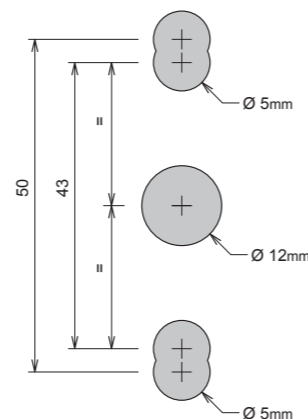

### DS8000 Béquille double de porte

En aluminium moulé avec ressort de rappel  
Rosace cache-vis à maintien de position par ressort  
Double entraxe de fixation : 50mm et 43mm.  
Angle de relevage de 80° compatible avec les serrures à relevage de béquille

Fournie avec :

- . 1 carré de 8x144mm recoupable pour porte ép. 95mm maxi
- . 2 vis M4
- . 2 écrous à sertir
- . 4 vis autoperceuses.

### DS8001 Béquille double de porte

En aluminium moulé avec ressort de rappel  
Rosace cache-vis à maintien de position par ressort  
Double entraxe de fixation : 50mm et 43mm.  
Angle de relevage de 80° compatible avec les serrures à relevage de béquille

Poignée extérieure fixe

Fournie avec :

- . 1 carré de 8x144mm recoupable pour porte ép. 95mm maxi
- . 2 vis M4
- . 2 écrous à sertir
- . 4 vis autoperceuses.