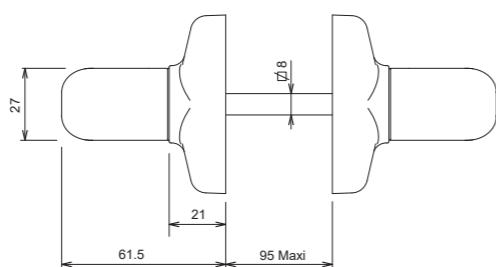

### DS8000 Béquille double de porte

En aluminium moulé avec ressort de rappel  
Rosace cache-vis à maintien de position par ressort  
Double entraxe de fixation : 50mm et 43mm.  
Angle de relevage de 80° compatible avec les serrures à relevage de béquille

Fournie avec :

- . 1 carré de 8x144mm recoupable pour porte ép. 95mm maxi
- . 2 vis M4
- . 2 écrous à sertir
- . 4 vis autoperceuses.

### DS8001 Béquille double de porte

En aluminium moulé avec ressort de rappel  
Rosace cache-vis à maintien de position par ressort  
Double entraxe de fixation : 50mm et 43mm.  
Angle de relevage de 80° compatible avec les serrures à relevage de béquille

Poignée extérieure fixe

Fournie avec :

- . 1 carré de 8x144mm recoupable pour porte ép. 95mm maxi
- . 2 vis M4
- . 2 écrous à sertir
- . 4 vis autoperceuses.